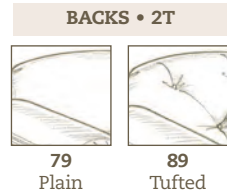

Carillon 2T STD B 89 RR

OW	OD	OH	SD	SH	AH	IW
78"	41.5"	36"	22.5"	21"	29"	55"

Carillon sofa options

2T STD B 89 OO

OW: 78"
OD: 41.5"
OH: 36"
SD: 22.5"
SH: 21"
AH: 29"
IW: 55"

2T EXT B 79 RR

OW: 86"
OD: 41.5"
OH: 36"
SD: 22.5"
SH: 21"
AH: 29"
IW: 63"

CARILLON AVAILABLE

Standard Sofa	<u>OW</u>	Extended Sofa	<u>OW</u>
2T STD	78"	2T EXT	86"

Dimensions will vary.