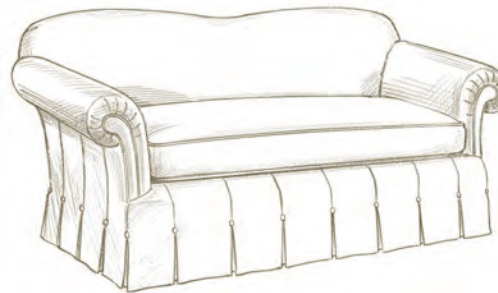

Carillon 2T STD B 89 RR

OW	OD	OH	SD	SH	AH	IW
78"	41.5"	36"	22.5"	21"	29"	55"

Carillon sofa options

2T STD B 89 OO

OW: 78"
OD: 41.5"
OH: 36"
SD: 22.5"
SH: 21"
AH: 29"
IW: 55"

2T EXT B 79 RR

OW: 86"
OD: 41.5"
OH: 36"
SD: 22.5"
SH: 21"
AH: 29"
IW: 63"

CARILLON AVAILABLE

Standard Sofa	<u>OW</u>	Extended Sofa	<u>OW</u>
2T STD	78"	2T EXT	86"

Dimensions will vary.