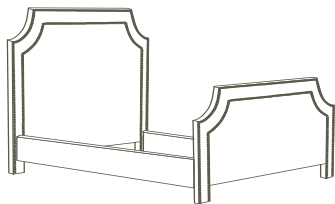

Charlotte • B303/B304

Charlotte Queen Complete Bed • B303-Q (shown)

OW	OD	OH	IW	ID	SIDE H
67"	90"	58"/34"	57"	82"	13.5"

Charlotte King Complete Bed • B303-K

OW	OD	OH	IW	ID	SIDE H
83"	90"	58"/34"	73"	82"	13.5"

Charlotte Cal-King Complete Bed • B303-C

OW	OD	OH	IW	ID	SIDE H
79"	94"	58"/34"	69"	86"	13.5"

Charlotte Queen Headboard • B304-Q

OW	OD	OH
67"	3.5"	58"

Charlotte King Headboard • B304-K

OW	OD	OH
83"	3.5"	58"

Charlotte Cal-King Headboard • B304-C

OW	OD	OH
79"	3.5"	58"

Dimensions will vary. Outback is standard in sateen.