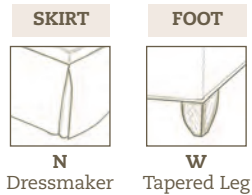

Libretto D226 CHS N

OW	OD	OH	SD	SH
23"	59"	35"	49"	20"

Libretto armless chaise options

**D226 CHS W**

OW: 23"  
OD: 59"  
OH: 35"  
SD: 49"  
SH: 20"

**D226 CHS N**

OW: 23"  
OD: 59"  
OH: 35"  
SD: 49"  
SH: 20"

LIBRETTO AVAILABLE			
Chaise	<u>OW</u>	Corner	<u>OW</u>
D226 CHS	23"	D226 CC	33"
Armless Chair	<u>OW</u>	Ottoman	<u>OW</u>
D226 AC	23"	D226-O	23"

Dimensions will vary.