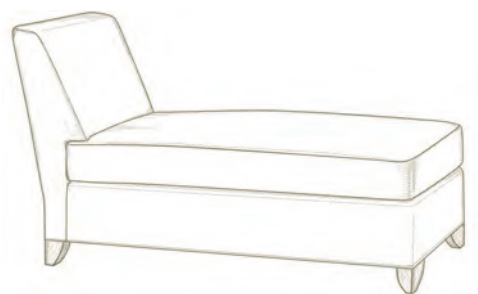

Libretto D226 CHS N

OW	OD	OH	SD	SH
23"	59"	35"	49"	20"

Libretto armless chaise options

**D226 CHS W**

OW: 23"  
OD: 59"  
OH: 35"  
SD: 49"  
SH: 20"

**D226 CHS N**

OW: 23"  
OD: 59"  
OH: 35"  
SD: 49"  
SH: 20"

LIBRETTO AVAILABLE			
Chaise	<u>OW</u>	Corner	<u>OW</u>
D226 CHS	23"	D226 CC	33"
Armless Chair	<u>OW</u>	Ottoman	<u>OW</u>
D226 AC	23"	D226-O	23"

Dimensions will vary.