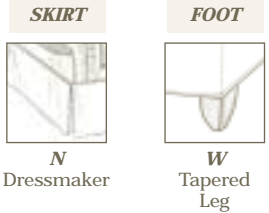

Libretto Ottoman • D226-O W

OW	OD	OH
23"	23"	20"

Libretto Corner • D226 CC W

OW	OD	OH	SD	SH
33"	33"	35"	23"	20"

Libretto Armless Chair • D226 AC W

OW	OD	OH	SD	SH
23"	33"	35"	23"	20"

**Libretto sectional options**

**D226 AC W**

OW: 23"  
OD: 33"  
OH: 35"  
SD: 23"  
SH: 20"

**D226-O W**

OW: 23"  
OD: 23"  
SH: 20"

**D226 CC W**

OW: 33"  
OD: 33"  
OH: 35"  
SD: 23"  
SH: 20"

**D226 CHS N**

OW: 23"  
OD: 59"  
OH: 35"  
SD: 49"  
SH: 20"

**Scale (approximate): 1/4 inch = 1 foot**

LIBRETTO AVAILABLE							
Chaise D226 CHS	<u>OW</u> 23"	Armless Chair D226 AC	<u>OW</u> 23"	Corner D226 CC	<u>OW</u> 33"	Ottoman D226-O	<u>OW</u> 23"

*Dimensions will vary.*