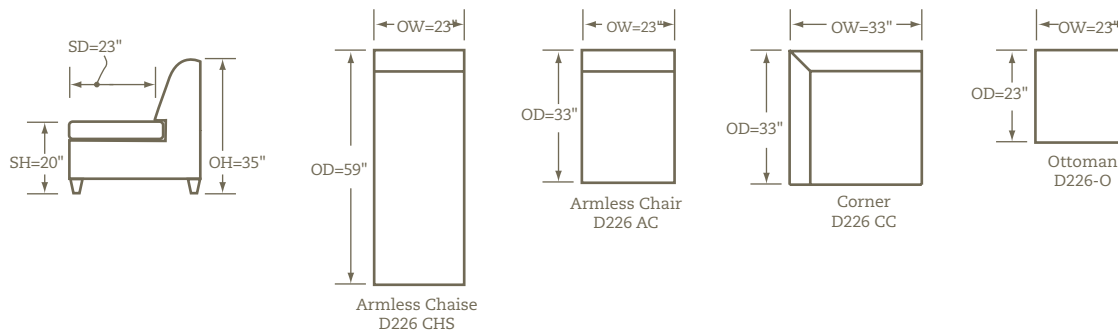

Libretto Ottoman • D226-O W

OW	OD	OH
23"	23"	20"

Libretto Corner • D226 CC W

OW	OD	OH	SD	SH
33"	33"	35"	23"	20"

Libretto Armless Chair • D226 AC W

OW	OD	OH	SD	SH
23"	33"	35"	23"	20"

**Libretto sectional options**

**D226 AC W**

OW: 23"  
OD: 33"  
OH: 35"  
SD: 23"  
SH: 20"

**D226-O W**

OW: 23"  
OD: 23"  
SH: 20"

**D226 CC W**

OW: 33"  
OD: 33"  
OH: 35"  
SD: 23"  
SH: 20"

**D226 CHS N**

OW: 23"  
OD: 59"  
OH: 35"  
SD: 49"  
SH: 20"

**Scale (approximate): 1/4 inch = 1 foot**

LIBRETTO AVAILABLE							
Chaise D226 CHS	<u>OW</u> 23"	Armless Chair D226 AC	<u>OW</u> 23"	Corner D226 CC	<u>OW</u> 33"	Ottoman D226-O	<u>OW</u> 23"

*Dimensions will vary.*