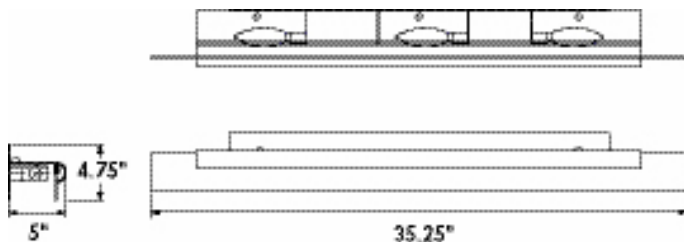

alejandra | VANITY

**2-511-2-24**satin nickel finish  
alpine frost glass

25.5"(w) x 4.75"(h) x 5"(ext.)

bulb 

2-60W candelabra base

alejandra | VANITY

**2-511-4-24**satin nickel finish  
alpine frost glass

45.25"(w) x 5.25"(h) x 5.5"(ext.)

bulb 

4-60W candelabra base

alejandra | VANITY

**2-511-3-24**satin nickel finish  
alpine frost glass

35.25"(w) x 4.75"(h) x 5"(ext.)

bulb 

3-60W candelabra base